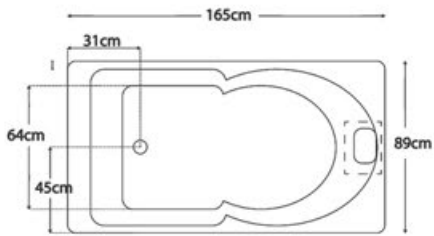

antares

DELUXE