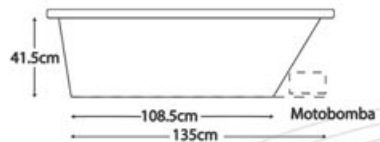

paris

STANDAR

COMPONENTES:	STANDAR
Jets Dirigibles	4
Desagüe Automático	1
Rejilla de Succión	1
Controles de Aire	2
Botón de encendido neumático	1
Motobomba	1 de 1hp
Cascada Cromada	1
Capacidad Litros	120
Capacidad de personas	1
Peso Neto	32Kg

Compatibilidad (opcional):

Blower Air	-
Precaentador	SI

atenea

DELUXE

STANDAR

COMPONENTES:	DELUXE	STANDAR
Jets Dirigibles	6	6
Jets Lumbares	4	-
Desagüe Automático	1	1
Rejilla de Succión	1	1
Almohadilla	1	-
Controles de Aire	2	2
Aromaterapia	1	-
Luz Cromoterapia	1	-
Botón de Encendido Neumático	1	1
Motobomba	1 de 1hp	1 de 1hp
Capacidad Litros	180	180
Capacidad de personas	1	1
Peso Neto	39 kg	35 kg