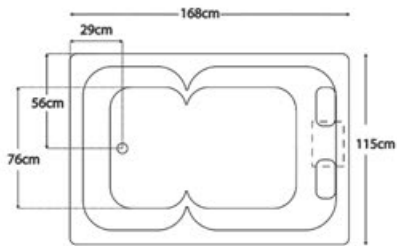

cora

DELUXE