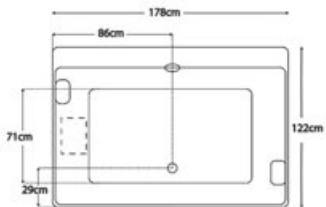

Compatibilidad (opcional):

Blower Air	SI	SI
Precalentador	SI	SI

myzar

DELUXE

STANDAR

COMPONENTES:	DELUXE	STANDAR
Jets Dirigibles	6	8
Jets Lumbares	8	-
Desagüe Automático	1	1
Rejilla de Succión	1	1
Almohadillas	2	-
Controles de Aire	2	2
Aromaterapia	1	-
Luz Cromoterapia	1	-
Botón de encendido neumático	1	1
Motobomba	1 de 2hp	1 de 1hp
Cascada Cromada	1	1
Capacidad Litros	320	320
Capacidad de personas	2	2
Peso Neto	58 kg	54Kg