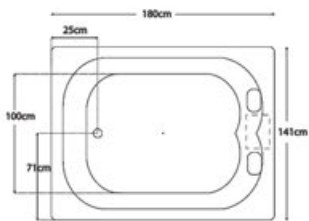

columba

DELUXE

STANDAR

COMPONENTES:	DELUXE	STANDAR
Jets Dirigibles	8	8
Jets Lumbares	8	-
Desagüe Automático	1	1
Rejilla de Succión	1	1
Almohadilla	2	-
Controles de Aire	2	2
Aromaterapia	1	-
Luz Cromoterapia	1	-
Botón de Encendido Neumático	1	1
Motobomba	1 de 2hp	1 de 1hp
Capacidad Litros	380	380
Capacidad de personas	2	2
Peso Neto	63Kg	54Kg

Compatibilidad (opcional):

Blower Air	SI	SI
Precalentador	SI	SI