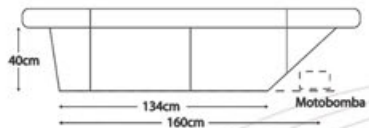

Compatibilidad (opcional):

Blower Air	-	-
Precalentador	SI	SI

cora

DELUXE

STANDAR

COMPONENTES:	DELUXE	STANDAR
Jets Dirigibles	6	6
Jets Lumbares	4	-
Desagüe Automático	1	1
Rejilla de Succión	1	1
Almohadilla	2	-
Controles de Aire	2	2
Aromaterapia	1	-
Luz Cromoterapia	1	-
Botón de Encendido Neumático	1	1
Motobomba	1 de 1hp	1 de 1hp
Capacidad Litros	240	240
Capacidad de personas	2	2
Peso Neto	50Kg	48Kg

Compatibilidad (opcional):

Blower Air	SI	SI
Precalentador	SI	SI

lyra

DELUXE

STANDAR

COMPONENTES:	DELUXE	STANDAR
Jets Dirigibles	8	5
Desagüe Automático	1	1
Rejilla de Succión	1	1
Almohadillas	2	-
Controles de Aire	2	2
Aromaterapia	1	-
Luz Cromoterapia	1	-
Botón de encendido neumático	1	1
Motobomba	1 de 1hp	1 de 1hp
Cascada Cromada	1	1
Capacidad Litros	220	220
Capacidad de personas	2	2
Peso Neto	48Kg	41Kg