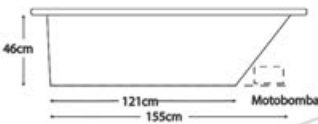

columba

DELUXE

STANDAR

COMPONENTES:	DELUXE	STANDAR
Jets Dirigibles	8	8
Jets Lumbares	8	-
Desagüe Automático	1	1
Rejilla de Succión	1	1
Almohadilla	2	-
Controles de Aire	2	2
Aromaterapia	1	-
Luz Cromoterapia	1	-
Botón de Encendido Neumático	1	1
Motobomba	1 de 2hp	1 de 1hp
Capacidad Litros	380	380
Capacidad de personas	2	2
Peso Neto	63Kg	54Kg

Compatibilidad (opcional):

Blower Air	SI	SI
Precalentador	SI	SI