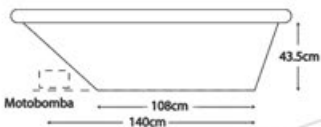

Compatibilidad (opcional):

Blower Air	SI	SI
Precalentador	SI	SI

hydra

DELUXE

STANDAR

COMPONENTES:	DELUXE	STANDAR
Jets Dirigibles	6	6
Jets Lumbares	8	-
Desagüe Automático	1	1
Rejilla de Succión	1	1
Almohadilla	2	-
Controles de Aire	2	2
Aromaterapia	1	-
Luz Cromoterapia	1	-
Botón de Encendido Neumático	1	1
Motobomba	1 de 2hp	1 de 1hp
Cascada cromada	1	1
Capacidad Litros	420	420
Capacidad de personas	2	2
Peso Neto	67Kg	51Kg
Compatibilidad (opcional):		
Blower Air	SI	SI
Precalentador	SI	SI