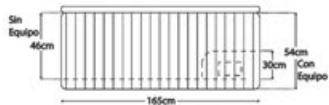

california

DELUXE