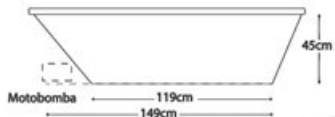

Compatibilidad (opcional):

Blower Air	SI	SI
Precalentador	SI	SI

myzar

DELUXE

STANDAR

COMPONENTES:	DELUXE	STANDAR
Jets Dirigibles	6	8
Jets Lumbares	8	-
Desagüe Automático	1	1
Rejilla de Succión	1	1
Almohadillas	2	-
Controles de Aire	2	2
Aromaterapia	1	-
Luz Cromoterapia	1	-
Botón de encendido neumático	1	1
Motobomba	1 de 2hp	1 de 1hp
Cascada Cromada	1	1
Capacidad Litros	320	320
Capacidad de personas	2	2
Peso Neto	58 kg	54Kg