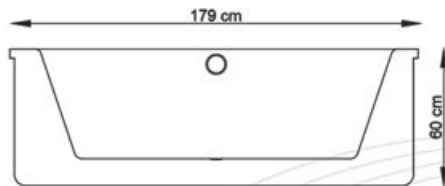

praga

Praga:	Praga Blower:
1 Almohadilla	1 Sistema Blower Air
1 Desagüe	1 Almohadilla
	1 Desagüe

Mezcladora (se vende por separado)

Linea Freestanding