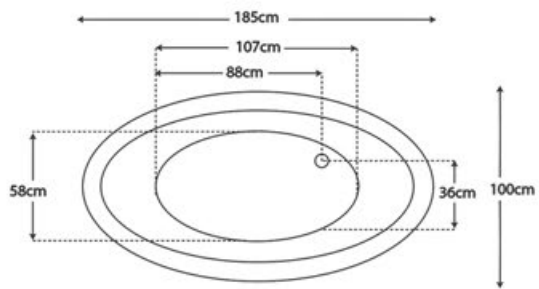

Venezia

1. Venezia:
   1 Almohadilla
   1 Desagüe
2. Venezia Blower:
   1 Sistema Blower Air
   1 Almohadilla
   1 Desagüe

Mezcladora (se vende por separado)

Linea Freestanding