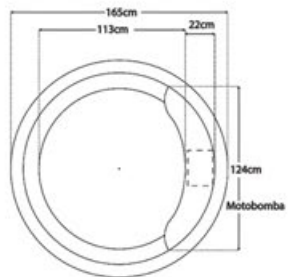

california

DELUXE