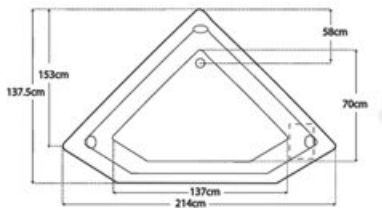

lyra

DELUXE