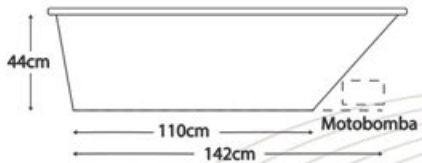

antares

DELUXE