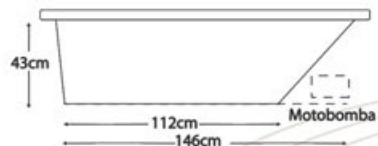

cora

DELUXE