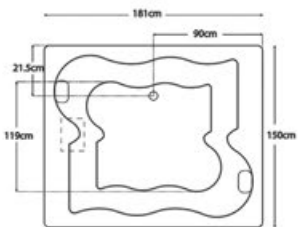

Compatibilidad (opcional):

Blower Air	SI	SI
Precalentador	SI	SI

hydra

DELUXE

STANDAR

COMPONENTES:	DELUXE	STANDAR
Jets Dirigibles	6	6
Jets Lumbares	8	-
Desagüe Automático	1	1
Rejilla de Succión	1	1
Almohadilla	2	-
Controles de Aire	2	2
Aromaterapia	1	-
Luz Cromoterapia	1	-
Botón de Encendido Neumático	1	1
Motobomba	1 de 2hp	1 de 1hp
Cascada cromada	1	1
Capacidad Litros	420	420
Capacidad de personas	2	2
Peso Neto	67Kg	51Kg
Compatibilidad (opcional):		
Blower Air	SI	SI
Precalentador	SI	SI