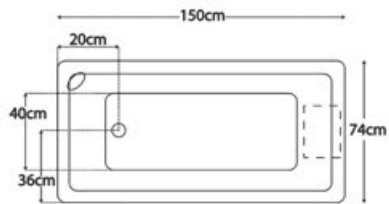

paris

STANDAR

COMPONENTES:	STANDAR
Jets Dirigibles	4
Desagüe Automático	1
Rejilla de Succión	1
Controles de Aire	2
Botón de encendido neumático	1
Motobomba	1 de 1hp
Cascada Cromada	1
Capacidad Litros	120
Capacidad de personas	1
Peso Neto	32Kg

Compatibilidad (opcional):

Blower Air	-
Precaentador	SI

atenea

DELUXE

STANDAR

COMPONENTES:	DELUXE	STANDAR
Jets Dirigibles	6	6
Jets Lumbares	4	-
Desagüe Automático	1	1
Rejilla de Succión	1	1
Almohadilla	1	-
Controles de Aire	2	2
Aromaterapia	1	-
Luz Cromoterapia	1	-
Botón de Encendido Neumático	1	1
Motobomba	1 de 1hp	1 de 1hp
Capacidad Litros	180	180
Capacidad de personas	1	1
Peso Neto	39 kg	35 kg