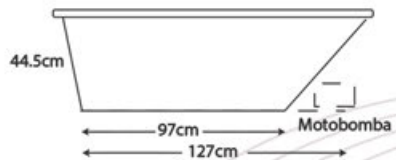

paris

STANDAR

COMPONENTES:	STANDAR
Jets Dirigibles	4
Desagüe Automático	1
Rejilla de Succión	1
Controles de Aire	2
Botón de encendido neumático	1
Motobomba	1 de 1hp
Cascada Cromada	1
Capacidad Litros	120
Capacidad de personas	1
Peso Neto	32Kg

Compatibilidad (opcional):

Blower Air	-
Precaentador	SI

atenea

DELUXE

STANDAR

COMPONENTES:	DELUXE	STANDAR
Jets Dirigibles	6	6
Jets Lumbares	4	-
Desagüe Automático	1	1
Rejilla de Succión	1	1
Almohadilla	1	-
Controles de Aire	2	2
Aromaterapia	1	-
Luz Cromoterapia	1	-
Botón de Encendido Neumático	1	1
Motobomba	1 de 1hp	1 de 1hp
Capacidad Litros	180	180
Capacidad de personas	1	1
Peso Neto	39 kg	35 kg