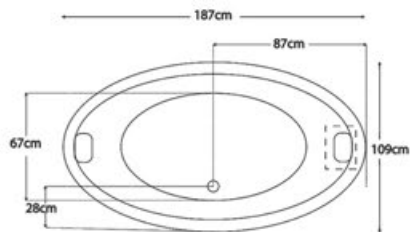

polaris

DELUXE

COMPONENTES:	DELUXE
Jets Dirigibles	4
Jets Lumbares	4
Desagüe Automático	1
Rejilla de Succión	1
Cascada Cromada	1
Almohadillas	2
Controles de Aire	2
Aromaterapia	1
Luz Cromoterapia	1
Botón de encendido neumático	1
Motobomba	1 de 1hp
Capacidad Litros	280
Capacidad de personas	2
Peso Neto	50Kg

Compatibilidad (opcional):

Blower Air	SI
Precalentador	SI