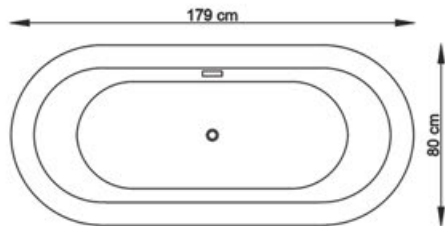

praga

Praga:	Praga Blower:
1 Almohadilla	1 Sistema Blower Air
1 Desagüe	1 Almohadilla
	1 Desagüe

Mezcladora (se vende por separado)

Linea Freestanding