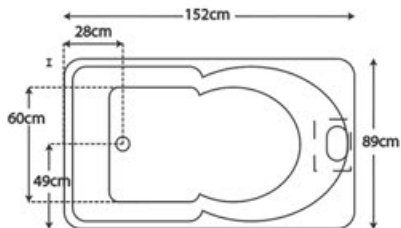

paris

STANDAR

COMPONENTES:	STANDAR
Jets Dirigibles	4
Desagüe Automático	1
Rejilla de Succión	1
Controles de Aire	2
Botón de encendido neumático	1
Motobomba	1 de 1hp
Cascada Cromada	1
Capacidad Litros	120
Capacidad de personas	1
Peso Neto	32Kg

Compatibilidad (opcional):

Blower Air	-
Precaentador	SI

atenea

DELUXE

STANDAR

COMPONENTES:	DELUXE	STANDAR
Jets Dirigibles	6	6
Jets Lumbares	4	-
Desagüe Automático	1	1
Rejilla de Succión	1	1
Almohadilla	1	-
Controles de Aire	2	2
Aromaterapia	1	-
Luz Cromoterapia	1	-
Botón de Encendido Neumático	1	1
Motobomba	1 de 1hp	1 de 1hp
Capacidad Litros	180	180
Capacidad de personas	1	1
Peso Neto	39 kg	35 kg