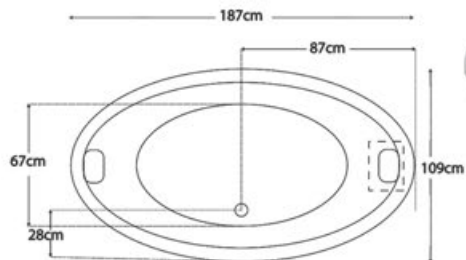

- Malibú:**
- 1 Almohadilla
 - 1 Desagüe

Linea Freestanding

polaris

acrílico

COMPONENTES:

Jets Dirigibles	4
Jets Lumbares	4
Desagüe Automático	1
Rejilla de Succión	1
Cascada Cromada	1
Almohadillas	2
Controles de Aire	2
Aromaterapia	1
Luz Cromoterapia	1
Botón de encendido neumático	1
Motobomba	1 de 1hp
Capacidad Litros	280
Capacidad de personas	2
Compatibilidad (opcional):	
Blower Air	SI
Precalentador	SI