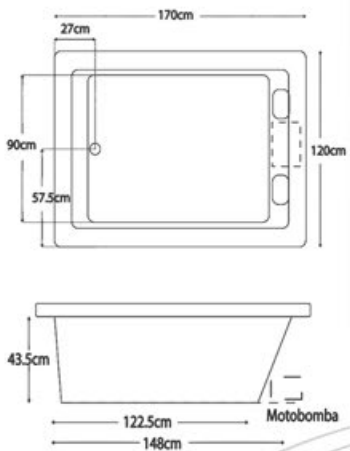

firenze

DELUXE