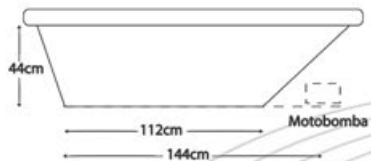

polaris

DELUXE

COMPONENTES:	DELUXE
Jets Dirigibles	4
Jets Lumbares	4
Desagüe Automático	1
Rejilla de Succión	1
Cascada Cromada	1
Almohadillas	2
Controles de Aire	2
Aromaterapia	1
Luz Cromoterapia	1
Botón de encendido neumático	1
Motobomba	1 de 1hp
Capacidad Litros	280
Capacidad de personas	2
Peso Neto	50Kg

Compatibilidad (opcional):

Blower Air	SI
Precalentador	SI